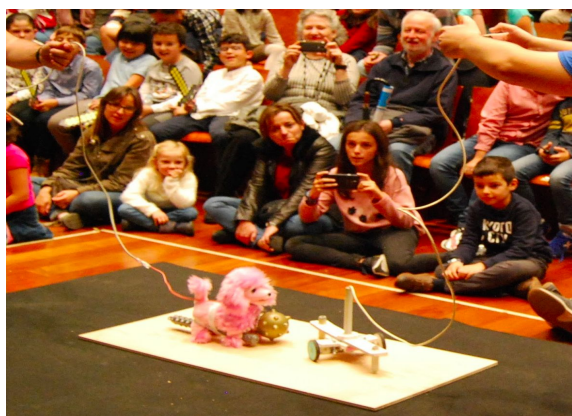

## OSHWDem 2017

El próximo sábado 11 se celebrará la OSHWDem, una feria dirigida a que todos los públicos, especialmente los no profesionales, puedan disfrutar e iniciarse en las conocidas como tecnologías abiertas. Durante todo el día habrá exposición de proyectos explicados por sus propios autores, competiciones de robots de todos los niveles de sofisticación y talleres y charlas sobre estas tecnologías.

El evento está organizado por la asociación Bricolabs ([bricolabs.cc](http://bricolabs.cc)) y lleva celebrándose anualmente desde 2012. A la edición de 2016 asistieron 2.150 personas y cerca de 800 más participaron en las actividades que se organizaron los días en torno a la feria.

### Exposición de proyectos

Este año la exposición llenará todos los rincones de la Domus, y contará con más de 150 [proyectos](#) realizados por más de 100 makers venidos de toda España y parte de Europa. Los proyectos abarcan desde juegos sencillos hasta los montajes más complejos. Todos ellos tienen en común que la información de cómo se hacen está publicada para que cualquiera pueda reproducirlos, adaptarlos o incluso mejorarlos. En la OSHWDem podrás conocer a los creadores de cada proyecto que responderán tus preguntas y te contarán las características y dificultades que encontraron en su realización.

A lo largo de todo el día se celebrarán competiciones de robots. Desde los más sencillos en la competición de Hebocon, hechos con cinta aislante y piezas dispares, hasta los más sofisticados capaces de resolver laberintos de forma autónoma o carreras de siguelíneas autónomas. Mención especial merecen los combates en los que solo un robot sobrevive. Cualquiera que lo desee puede construir un robot básico para Hebocon y está a tiempo de apuntarse para competir en esta u otra de las competiciones.