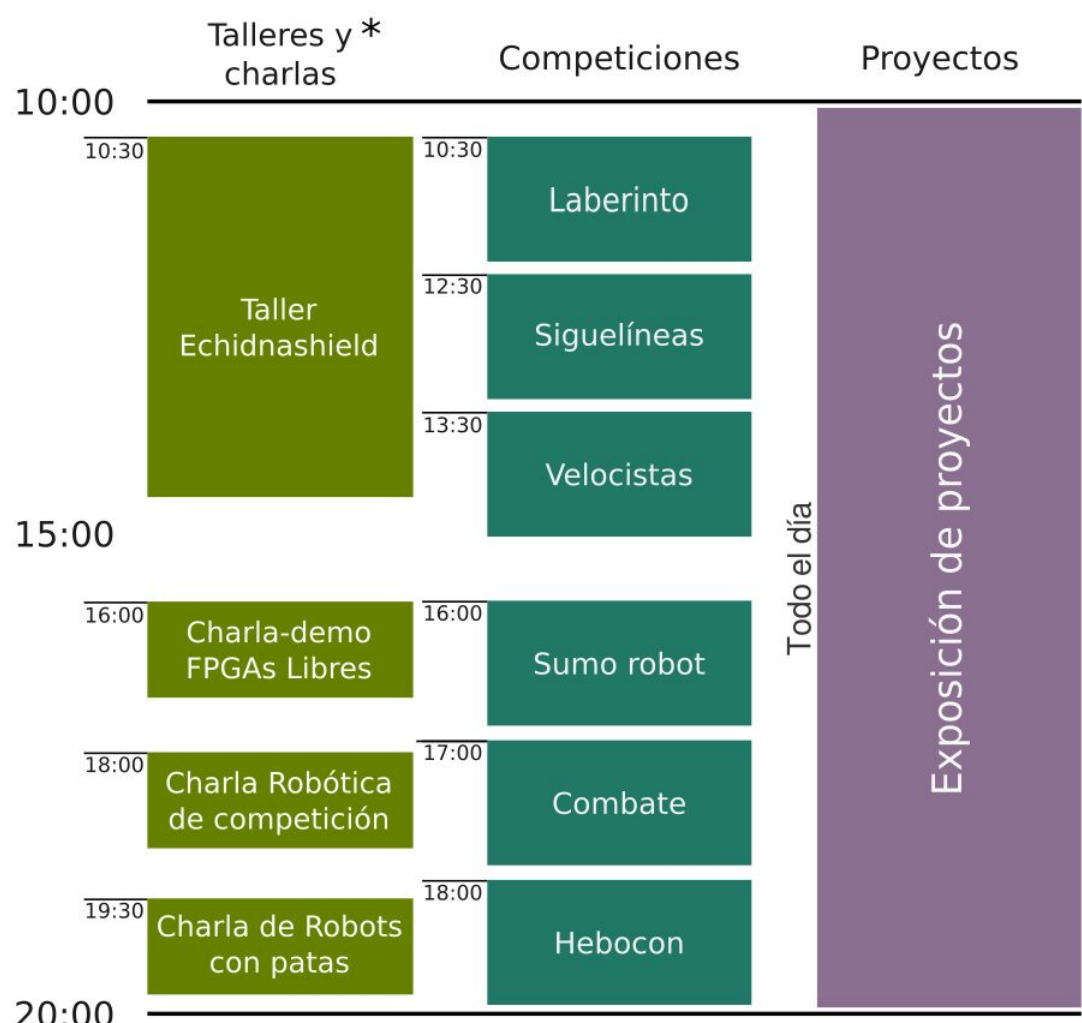

También habrá talleres y charlas que abarcan desde la iniciación hasta técnicas más sofisticadas. Los talleres no acaban el día 11. A lo largo de todo el mes se llevarán a cabo sesiones de iniciación a la soldadura, construcción de robots, instrumentos musicales y programación.

El horario de la OSHWDem el día 11 de noviembre es de 10 a 20 horas. Puedes consultar los horarios y apuntarte a las competiciones y talleres en la página oficial oshwdem.org. La entrada es gratuita.

ŠaÚÛPY Ö{ Á~^} ca& } Áca& |ca['ca& } Á^|ÁE~ } ca a } q Á^ÁZÓ['fi ca& } áca& } Á
Ò] ca[|ca[ca&|ca& } &ca Áca^& [|| * ca Á á a c!á Á^Á& } [{ ca& á~ d ca Á
Ó[{] ^ ca ca ca LÁE VOÖZÁY~ } ca Á^Áca& ÁÜE ca |^LÁ:á[*^^\LÁ^d[} ÁLÁVÒT LÁÜÓÓ, ae LÁ
CÉ^:ca& & |ca Á^ÁQ ae^ } ÁÁÜ[ ] LÁ[á^Á[ ] •c!•LÁ[ ] ^ÁV ae•LÁÜae |ca Ö~ á ^!i } •LÁÜÖCÁ
Y ae•LÁ&Cá } aeÜ@|áLÁ ca&ca&Ö5{ ^: ÁÁ Q UÄ

Más recursos para prensa en <https://oshwdem.org/prensa/>

HORARIO DE LA JORNADA

* Las charlas y talleres requieren estar inscrito con anterioridad a través de la página web.